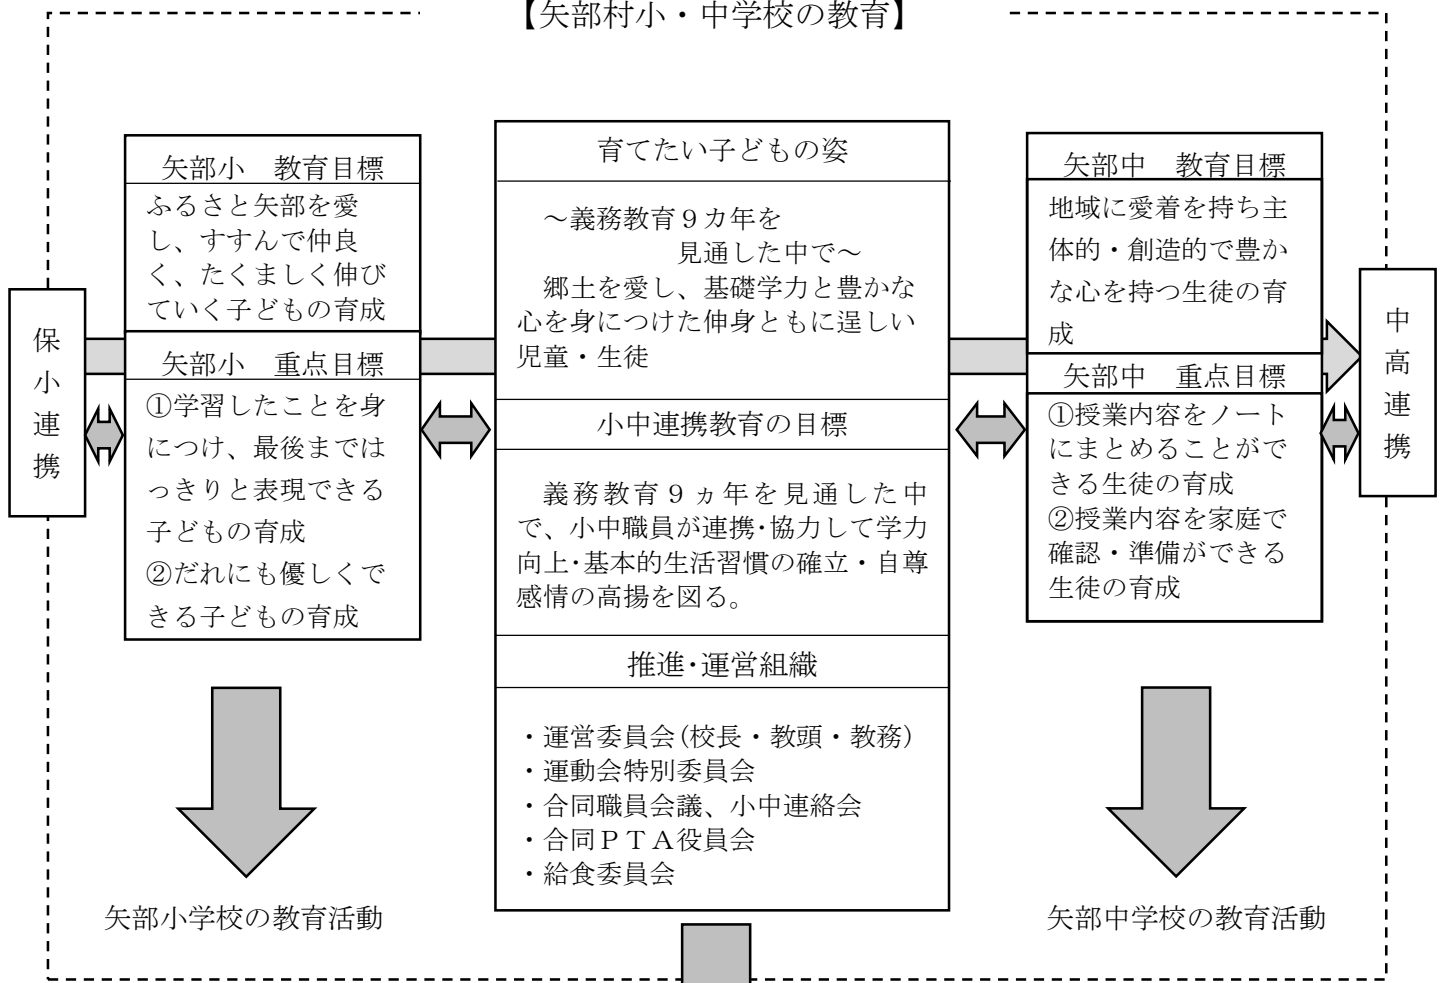

### 具体的な連携内容・時期等

学習指導	生徒指導	研修・会議・行事
<ul style="list-style-type: none"> <li>・家庭学習の手引き作成</li> <li>・合同授業研究会(年2回)</li> <li>・出前授業(必要に応じて)</li> <li>・授業参観交流(10月)</li> </ul>	<ul style="list-style-type: none"> <li>・家庭生活の習慣化</li> <li>・生活アンケートの実施</li> <li>・テスト等のデータの共有</li> <li>・児童会・生徒会交流</li> </ul>	<ul style="list-style-type: none"> <li>・運営委員会(毎月1回)</li> <li>・給食委員会(毎月1回)</li> <li>・合同職員会議(年3回)</li> <li>・ふれあい運動会(5月)</li> <li>・浮立練習(7・8・11月)</li> <li>・浮立公開(11月)</li> <li>・学校説明会(10月)</li> <li>・人・同担当者会(毎月)</li> <li>・人・同研修会(8月)</li> <li>・小中連絡会(3月)</li> <li>・学校評議員会(年3回)</li> </ul>
PTA活動	地域活動	
<ul style="list-style-type: none"> <li>・ホームステイデー実施(毎月1日)</li> <li>・合同役員会(年5回)</li> <li>・合同研修会(年1回)</li> <li>・資源回収(年2回)</li> <li>・PTA総会の同日開催(4月)</li> </ul>	<ul style="list-style-type: none"> <li>・少年消防クラブ(5～中1)</li> <li>・青少年主張大会(5～中3)</li> <li>・矢部地区体育祭(10月)</li> <li>・世界愛樹祭コンクール(月) ・矢部祭り(11月) 公民館祭り(2月)</li> </ul>	